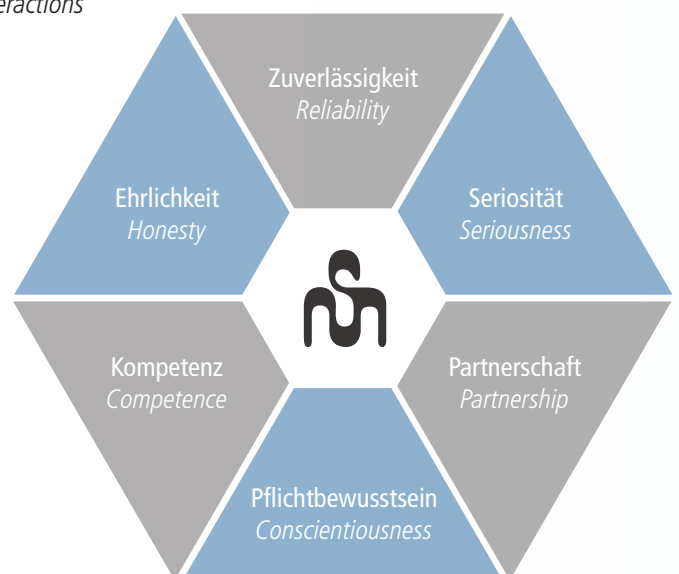

Mitarbeiter werden im Hause ausgebildet, was eine äußerst kompetente, sehr fluktuationsarme Belegschaft zur Folge hat und von Kunden und Lieferanten sehr geschätzt wird.

Partnerschaft, Zuverlässigkeit, Kapitalstärke, gesundes Wachstum und vor allem soziales Miteinander bilden für soundmaster® die Eckpfeiler einer Philosophie, die stets unumstößlich bleibt und auch künftig der Erfolgsgarant für uns und unsere Kunden sein wird.

The in-house service department with very experienced and competent technicians are constantly working to proceed developing the products. This know-how for more than 50 years now will also reflected in a great customer base, which buys soundmaster® products since decades.

All employees are trained in-house, which leads to extremely competent and reliable workforce with very low fluctuation which is much appreciated from customers and suppliers.

Cornerstones like partnership, reliability, capital strength, healthy growth and especially the internal social interactions are irrefutable philosophies for soundmaster® and the guaranteed success for us and our customers for now and for the future.

soundmaster®

steht für
stands for

Firmen-Video-Link

DE

Company videolink

EN