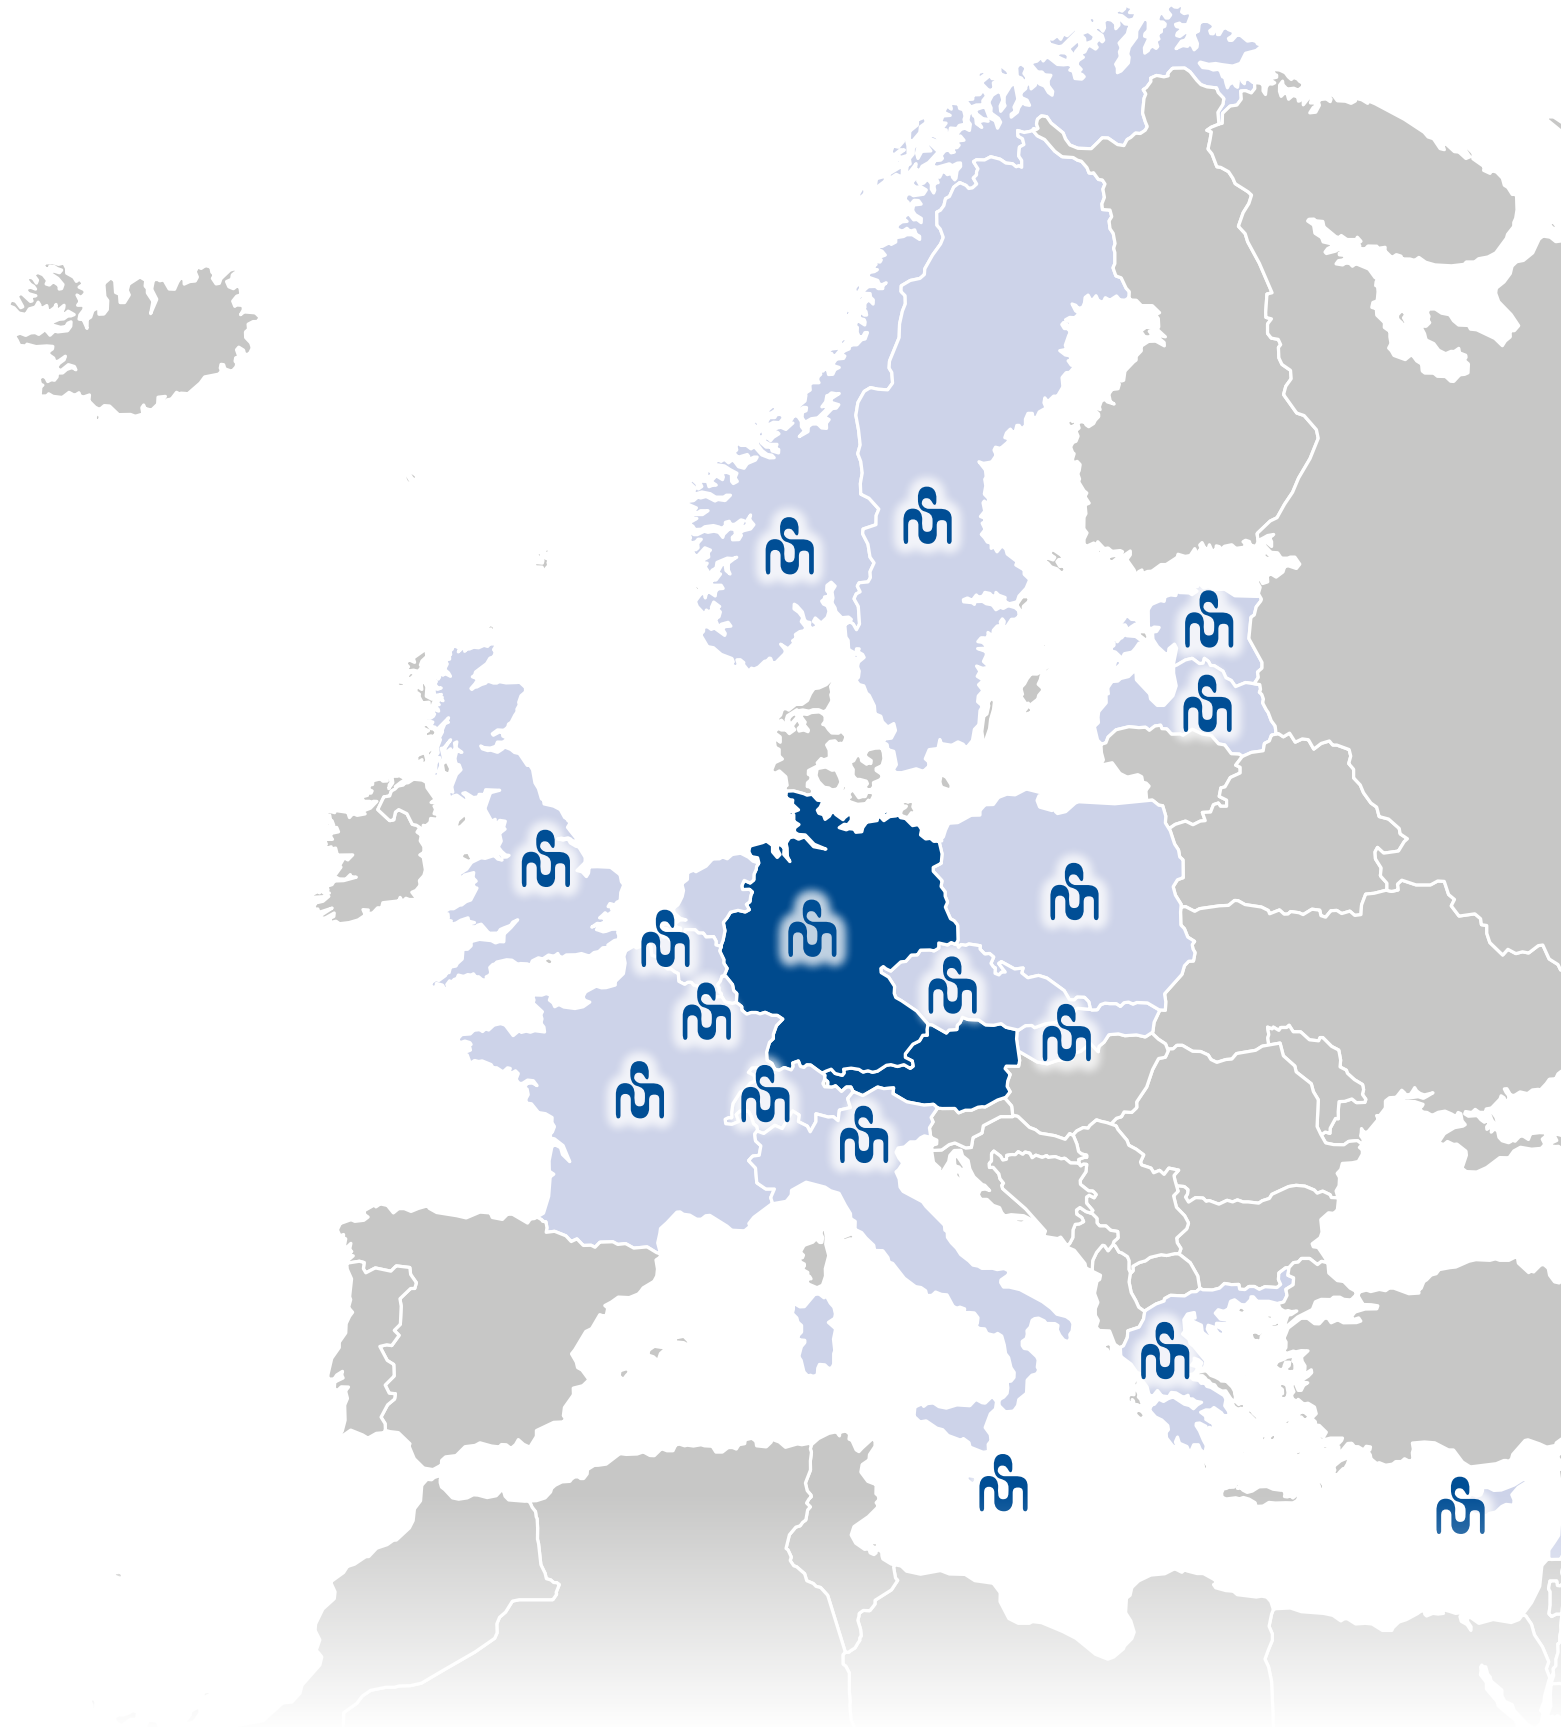

soundmaster®
Unser internationaler Ansprechpartner
Our international contact:

Herr Jörg Weghorn
Sales Manager International
Tel. +49-9103 - 71 67-19
Fax. +49-9103 - 71 67-619
Email. j.weghorn@soundmaster.de